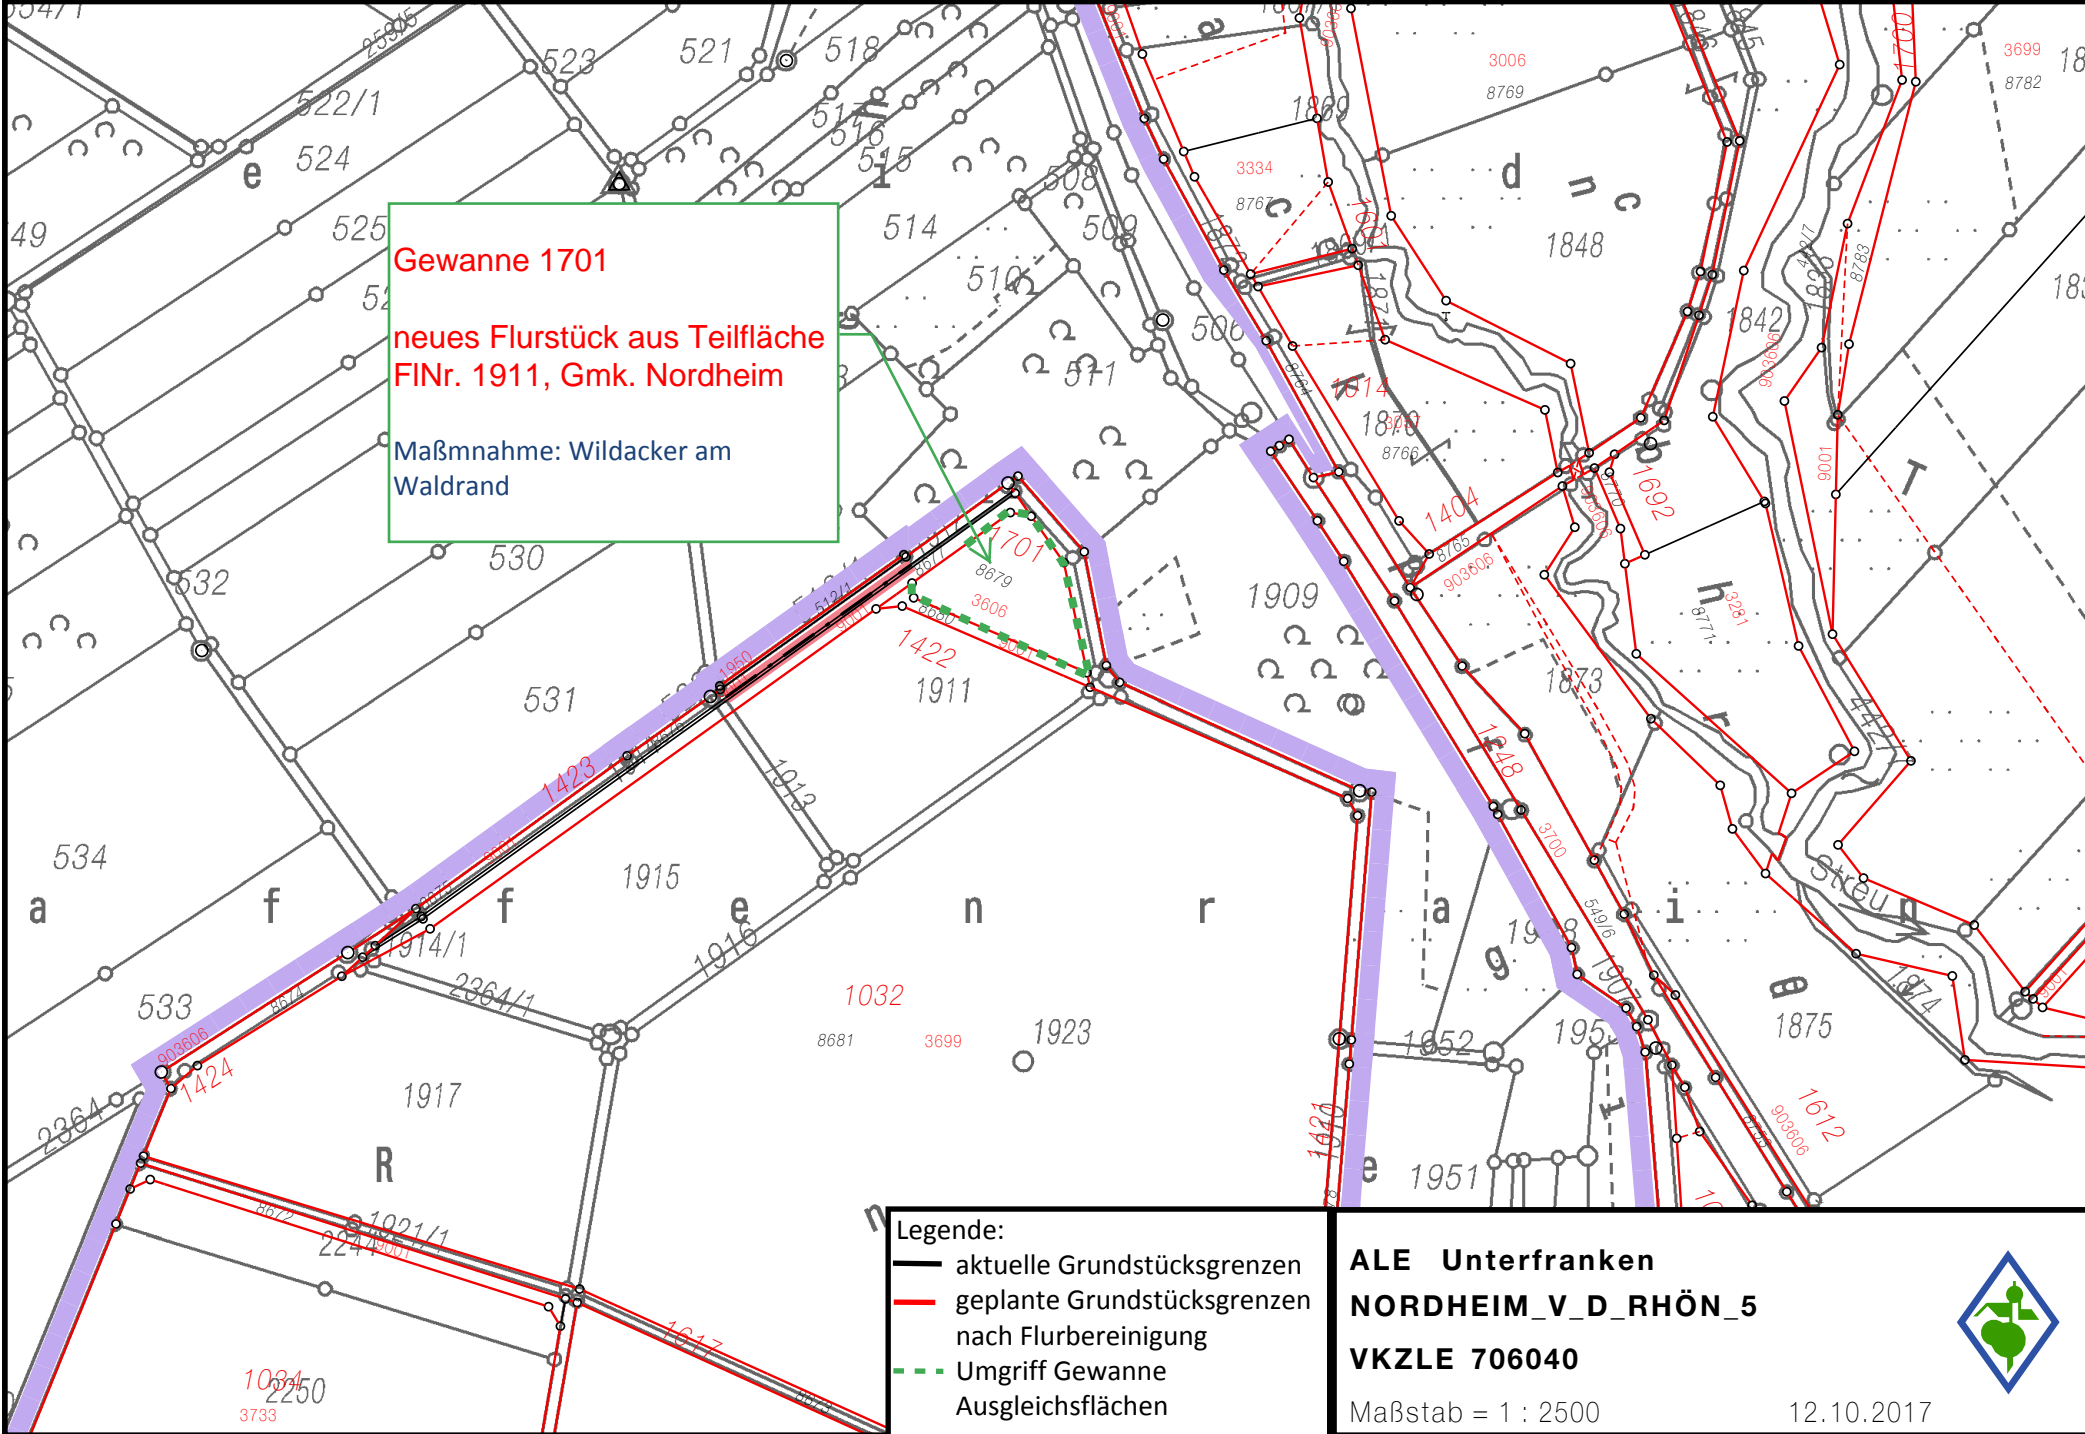

Gewanne 1701
neues Flurstück aus Teilfläche
FINr. 1911, Gmk. Nordheim
 Maßnahme: Wildacker am
 Waldrand

- Legende:**
-  aktuelle Grundstücksgrenzen
 -  geplante Grundstücksgrenzen nach Flurbereinigung
 -  Umgriff Gewanne Ausgleichsflächen

ALE Unterfranken
NORDHEIM_V_D_RHÖN_5
VKZLE 706040
 Maßstab = 1 : 2500
 12.10.2017

Gewanne 1715
 neues Flurstück aus Teilfläche
 FlNr. 2732/2, Gmk. Nordheim
 Maßnahme: Anlage einer
 Obstwiese als Trittstein

Gewanne 1712
 neues Flurstück aus Teilfläche
 FlNr. 2732/9 Gmk. Nordheim
 Maßnahme: Gras- und Krautflur
 als Pufferstreifen am Stettbach

- Legende:**
- aktuelle Grundstücksgrenzen
 - geplante Grundstücksgrenzen nach Flurbereinigung
 - - - Umgriff Gewanne Ausgleichsflächen

ALE Unterfranken
NORDHEIM_V_D_RHÖN_5
VKZLE 706040
 Maßstab = 1 : 2500
 12.10.2017