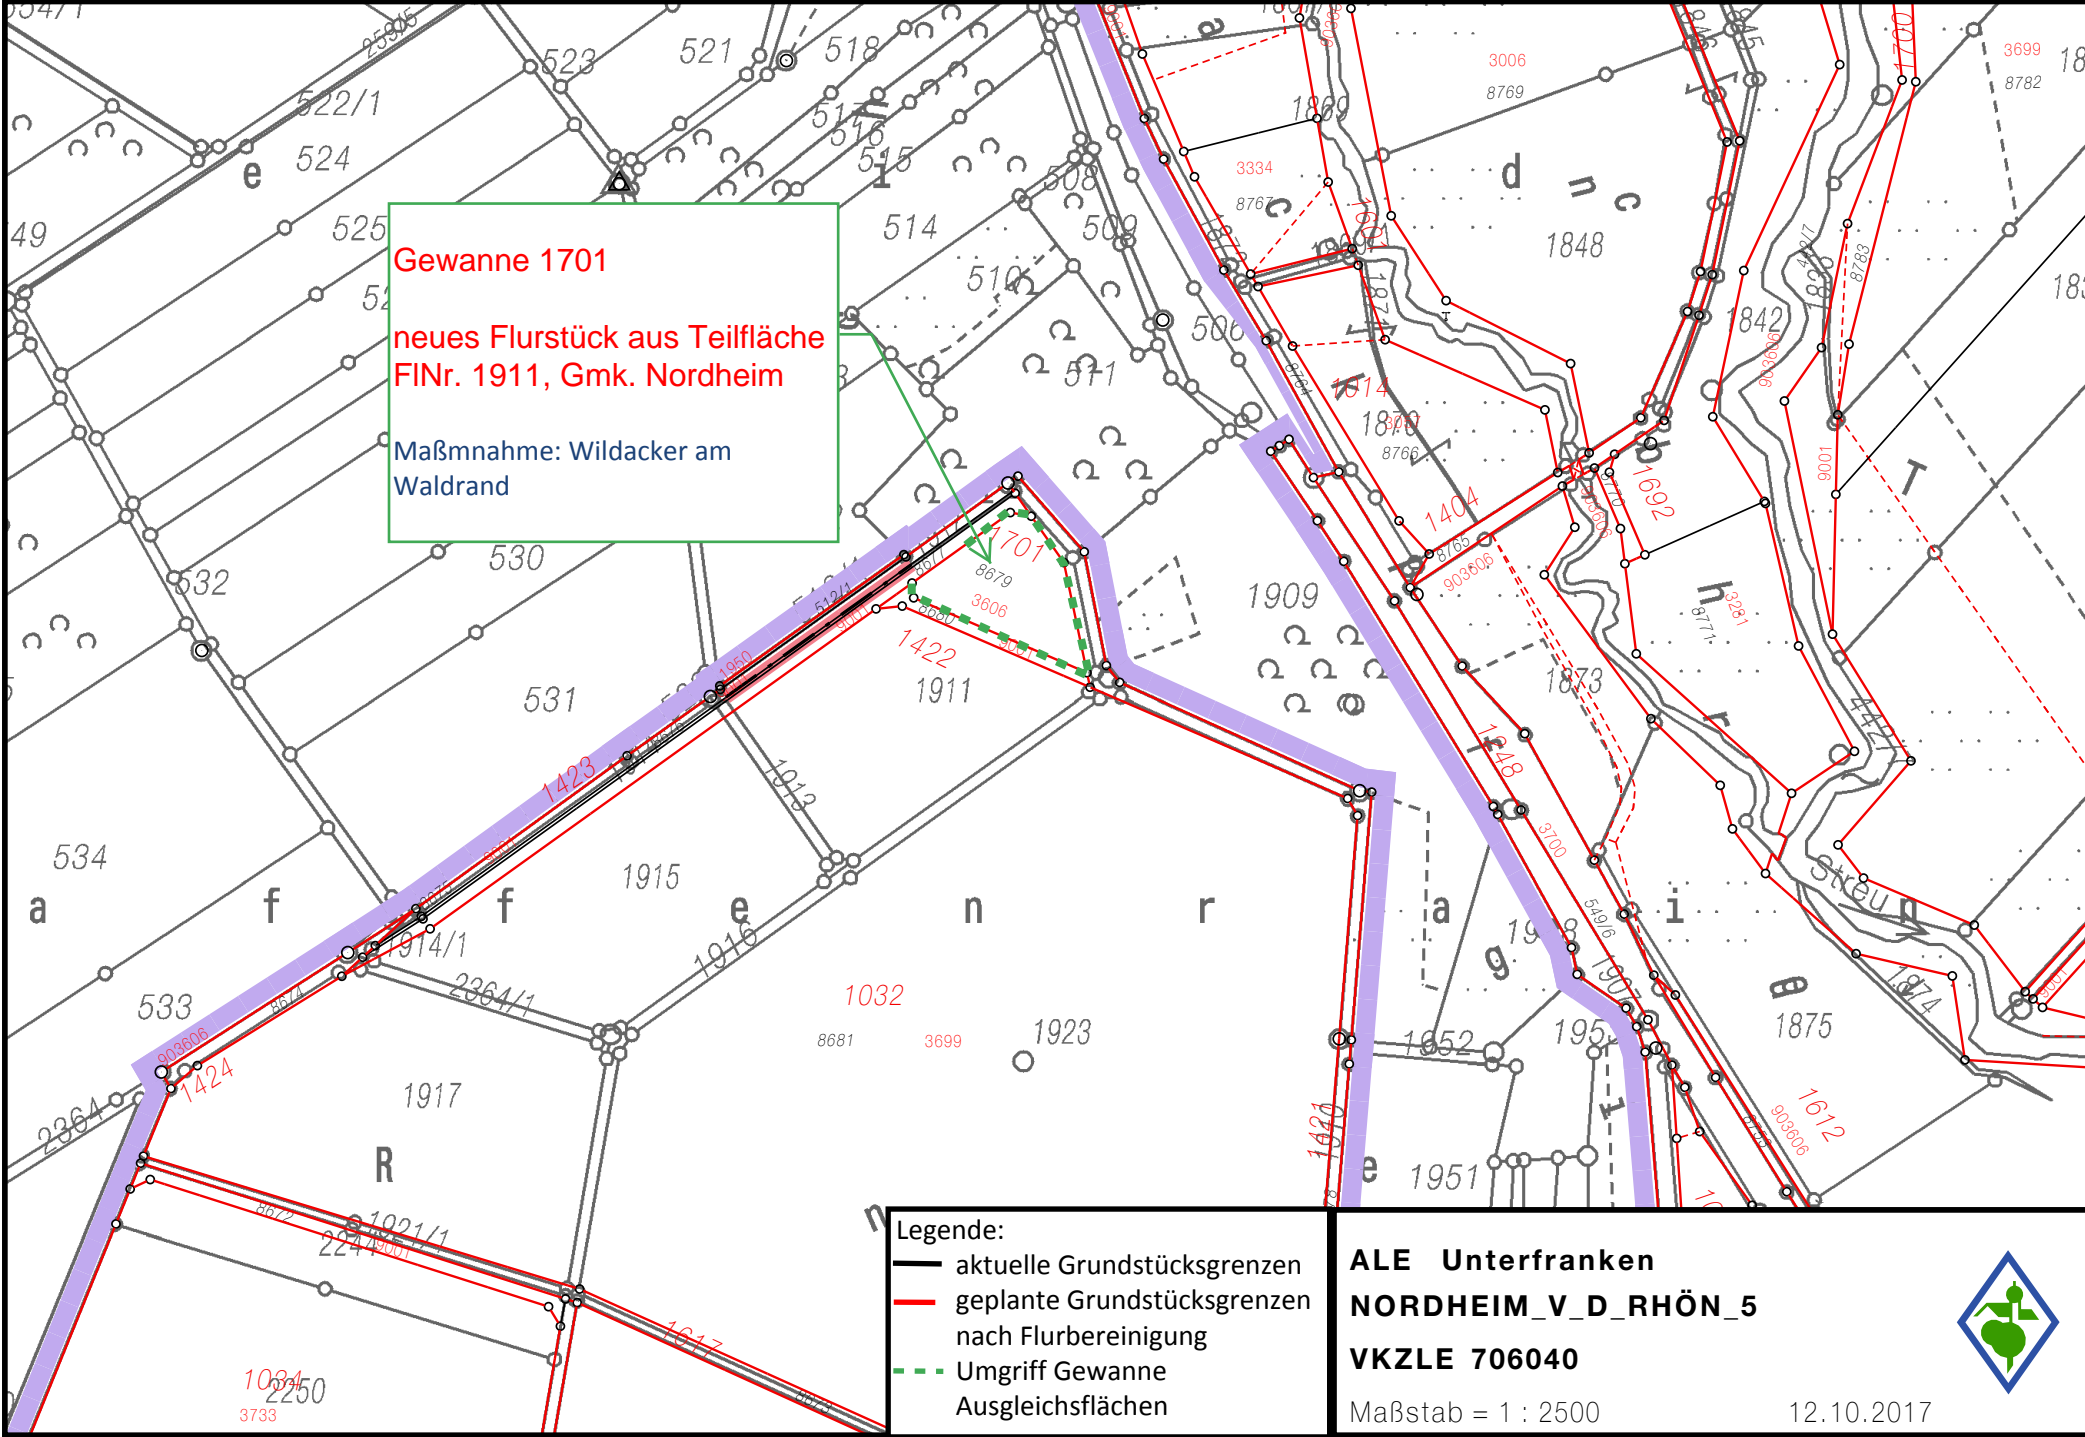

Gewanne 1701
neues Flurstück aus Teilfläche
FINr. 1911, Gmk. Nordheim

Maßnahme: Wildacker am
 Waldrand

- Legende:**
-  aktuelle Grundstücksgrenzen
 -  geplante Grundstücksgrenzen nach Flurbereinigung
 -  Umgriff Gewanne Ausgleichsflächen

ALE Unterfranken
NORDHEIM_V_D_RHÖN_5
VKZLE 706040

Maßstab = 1 : 2500

12.10.2017

Gewanne 1715
 neues Flurstück aus Teilfläche
 FlNr. 2732/2, Gmk. Nordheim
 Maßnahme: Anlage einer
 Obstwiese als Trittstein

Gewanne 1712
 neues Flurstück aus Teilfläche
 FlNr. 2732/9 Gmk. Nordheim
 Maßnahme: Gras- und Krautflur
 als Pufferstreifen am Stettbach

Legende:
 — aktuelle Grundstücksgrenzen
 — geplante Grundstücksgrenzen nach Flurbereinigung
 - - - Umgriff Gewanne Ausgleichsflächen

ALE Unterfranken
NORDHEIM_V_D_RHÖN_5
VKZLE 706040
 Maßstab = 1 : 2500
 12.10.2017